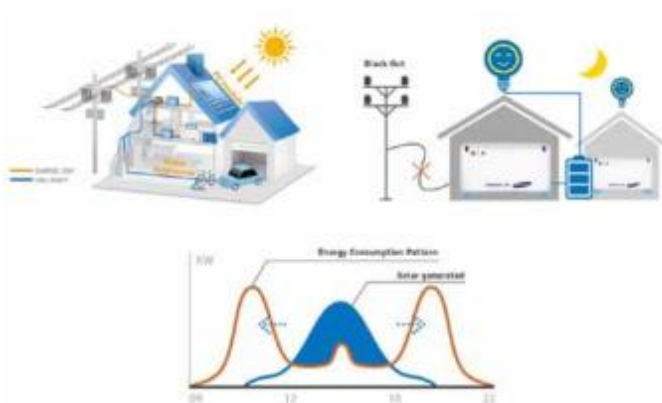

KIT FOTOVOLTAICO CON ACCUMULO IMPIANTO 5,94 kWp CONERGY + SAMSUNG

CONSEAL ENERGIA
ENERGY | INNOVATION | SOLUTION

Euro 10096.99

N° 22 Moduli fotovoltaici CONERGY da 270 W
N° 1 inverter con accumulo integrato SAMSUNG da 3,6 kWh
Accessori per il montaggio
Trasporto incluso - Iva 10% compresa - Finanziamento 100%

store.consealenergia.it

ACCESSORI

<p>CONSEAL ENERGIA ENERGY INNOVATION SOLUTIONS</p>	<p>Quadro di campo AC/DC con fusibili</p>	1 pz
	<p>Kit di cablaggio (cavi e connettori) 2x 10 ml cavo solare 4mmq</p>	1 pz
	<p>Kit di montaggio (staffe escluse)</p>	1 pz