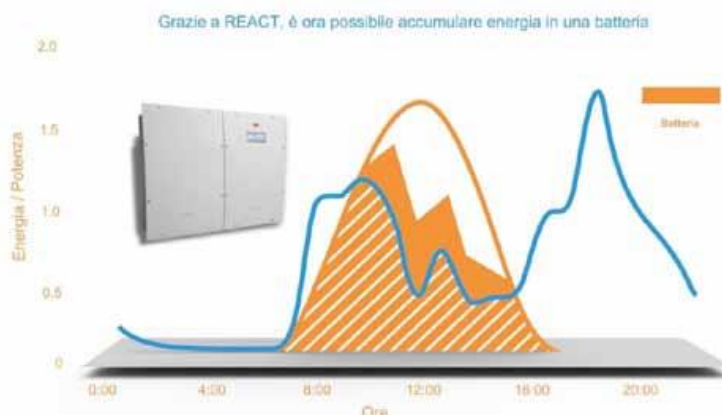

KIT FOTOVOLTAICO CON ACCUMULO IMPIANTO 4,24 kWp BENQ+ABB

CONSEAL ENERGIA
ENERGY | INNOVATION | SOLUTION

Euro 7363.99

N° 16 Moduli fotovoltaici BENQ da 265W
N° 1 inverter ABB da 3.6 kW con accumulo integrato da 2 kWh
Accessori per il montaggio
Trasporto incluso - Iva 10% compresa - Finanziamento 100%

store.consealenergia.it

ABB

**ABB REACT-UNO-3.6-TL
monofase**

1 KIT