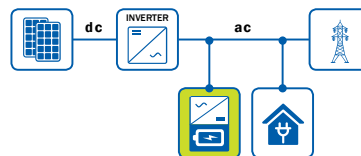

22 pezzi

ABB

ABB String Inverter
 PVI-6000-TL-OUTD

1 pezzo

CONFIGURAZIONE SISTEMA:

MONITORAGGIO

Inclusa APP smartphone

ACCESSORI